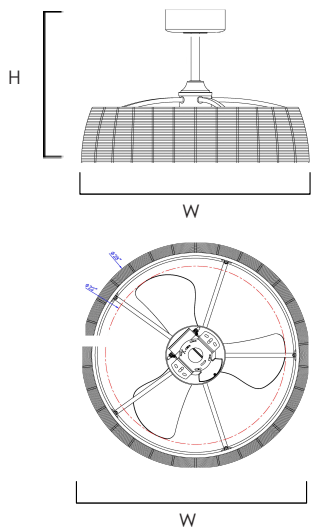

MEASUREMENTS:

- DIMENSION : 3.75" L x 3.75" W x 8.00" H
- MAX OAH : 53.00"
- MIN OAH : 11.00"
- CANOPY : 4.75" L x 4.75" W x 0.75" H
- HANGING WEIGHT : 0.87 lb

LAMPING:

- INPUT VOLTAGE : 120V
- LUMENS : 350 Rated (250 Del.)
- BULB : 1 x 4W LED E26 Medium T10 (Incl.)
- DIMMABLE: : Yes
- CRI : 90 CRI
- COLOR TEMP : 2700K Warm White