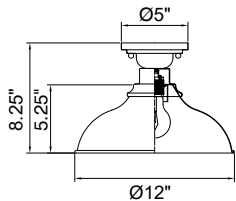

### MEASUREMENTS:

DIMENSION : 12.00" L x 12.00" W x 8.25" H  
CANOPY : 5.00" L x 5.00" W x 2.00" H  
HANGING WEIGHT : 2.43 lb